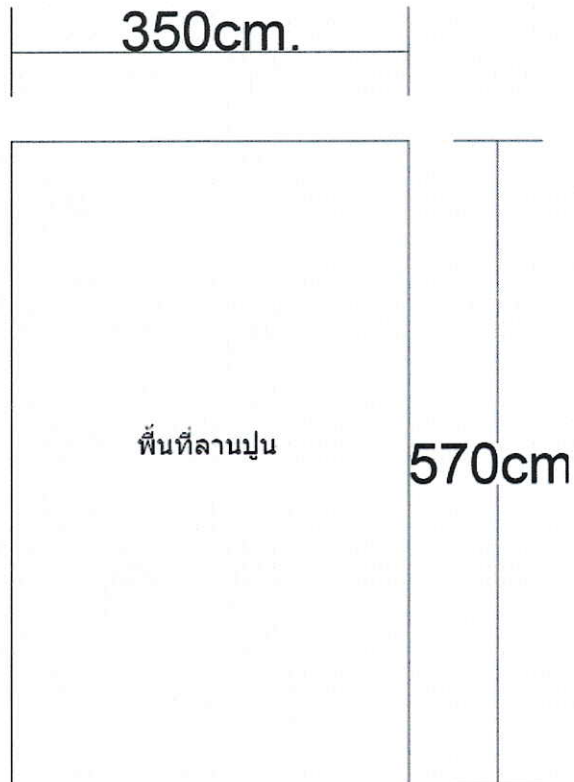

ชุมชนการบินพลเรือน  
หมู่บ้านผาสุกนิรันดร์ซอย 4 ช่วงปากซอย  
เครื่องเล่นสนามเด็ก

  
(นายพิพัฒน์ สมพงษ์พานิช)  
นักพัฒนาชุมชนชำนาญการ

ชุมชนสามห่วงยั่งยืน  
ลานเอนกประสงค์ชุมชน 3 ห่วง  
เครื่องเล่นสนามเด็กเล่น